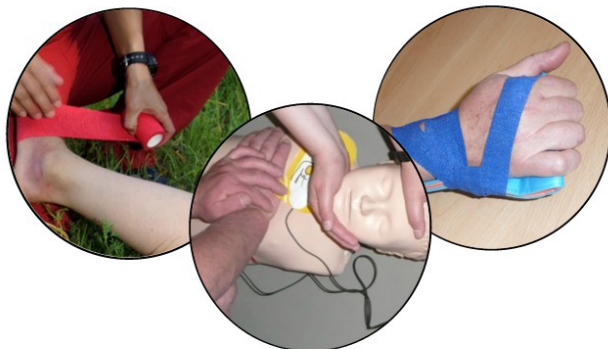

Übungslokal

Unsere Übungen finden in der Regel einmal pro Monat am Mittwochabend von 20 bis 22 Uhr statt

Das Übungslokal befindet sich in den Zivilschutzräumen im Oberstufenschulhaus Ammannsmatt in Sins

(Eingang Kirchstrasse - unterhalb der Hauswirtschaftsschule)

Übungs-Daten 2016/2017

Tag	Datum	Ort
Mittwoch	30.03.2016	Sins
Mittwoch	27.04.2016	Sins
Mittwoch	18.05.2016	Sins
Mittwoch	01.06.2016	Dietwil
Mittwoch	17.08.2016	Sins

Tag	Datum	Ort
Mittwoch	21.09.2016	Sins
Mittwoch	19.10.2016	Sins
Mittwoch	09.11.2016	Sins
Mittwoch	18.01.2017	Sins
Mittwoch	15.02.2017	Sins