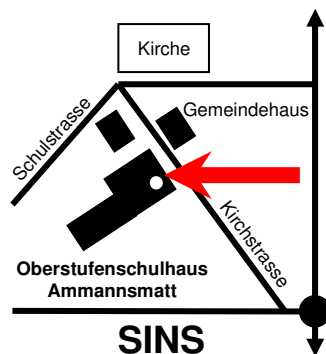

Übungslokal

Unsere Übungen finden in der Regel einmal pro Monat am Mittwochabend von 20 bis 22 Uhr statt

Das Übungslokal befindet sich in den Zivilschutzräumen im Oberstufenschulhaus Ammannsmatt in Sins

(Eingang Kirchstrasse - unterhalb der Hauswirtschaftsschule)

Übungs-Daten 2016/2017

Tag	Datum	Ort
Mittwoch	30.03.2016	Sins
Mittwoch	27.04.2016	Sins
Mittwoch	18.05.2016	Sins
Mittwoch	01.06.2016	Dietwil
Mittwoch	17.08.2016	Sins

Tag	Datum	Ort
Mittwoch	21.09.2016	Sins
Mittwoch	19.10.2016	Sins
Mittwoch	09.11.2016	Sins
Mittwoch	18.01.2017	Sins
Mittwoch	15.02.2017	Sins