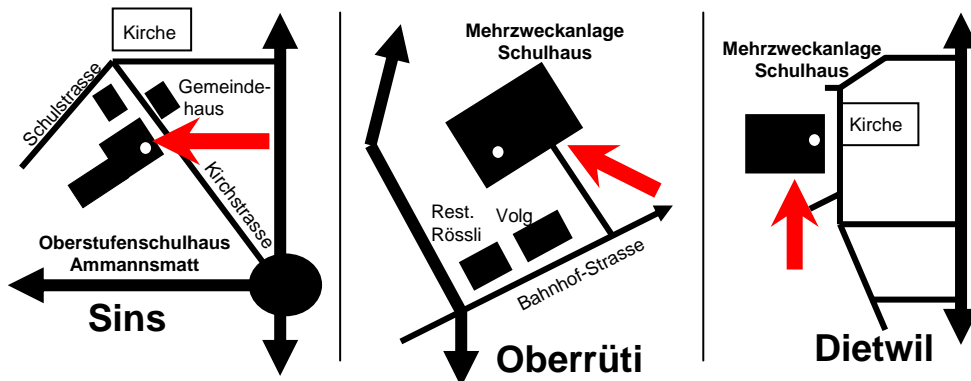

Kurswesen in Sins

Margrit Mosberger
Ägerimatten 62
5643 Sins
Tel. 041 787 20 82
margrit.mosberger@samariter-sins.ch

Kurswesen in Oberrüti

André Widmer
Brunnmatte 11a
5647 Oberrüti
Tel. 041 787 29 54
dunja.widmer@bluewin.ch

Kurswesen in Dietwil

Christine Müller
Schönfeld 6
6042 Dietwil
Tel. 041 787 32 03
christe.mueller@bluewin.ch

Kurs	Kurse	Datum	Ort	Kosten
Nr. 1	Nothilfe-Kurs	15. + 16. Januar 2010	Sins	Fr. 140.00
Nr. 2	Nothilfe-Kurs	19 + 20. März 2010	Dietwil	Fr. 140.00
Nr. 3	Notfälle bei Kleinkindern	3./5./10. und 12. Mai 2010	Sins	Fr. 100.00
Nr. 4	Nothilfe-Kurs	12. + 13. Juni 2010	Oberrüti	Fr. 140.00
Nr. 5	Nothilfe-Kurs	10. + 11. September 2010	Dietwil	Fr. 140.00
Nr. 6	Nothilfe-Kurs	27. + 28. November 2010	Oberrüti	Fr. 140.00

Neumitglieder im Samariterverein

Haben Sie Lust, im Samariterverein Sins, Oberrüti oder Dietwil mitzumachen und sich zu engagieren? **Als Absolvent/in des Nothilfe-Kurses schenken wir Ihnen den Mitgliederbeitrag im ersten Jahr.**

Das im Samariterverein erworbene Wissen der "Ersten Hilfe" kann auch im privaten und familiären Umfeld erfolgreich angewendet werden. Ihre Hilfe wird dankbar angenommen und könnte entscheidend sein! Sie können gerne unverbindlich an einer Vereinsübung teilnehmen oder einen geselligen Anlass besuchen. Kommen Sie einfach an eine Vereinsübungen oder setzen Sie sich mit uns in Verbindung.

Kursorte

www.samariter-sins.ch